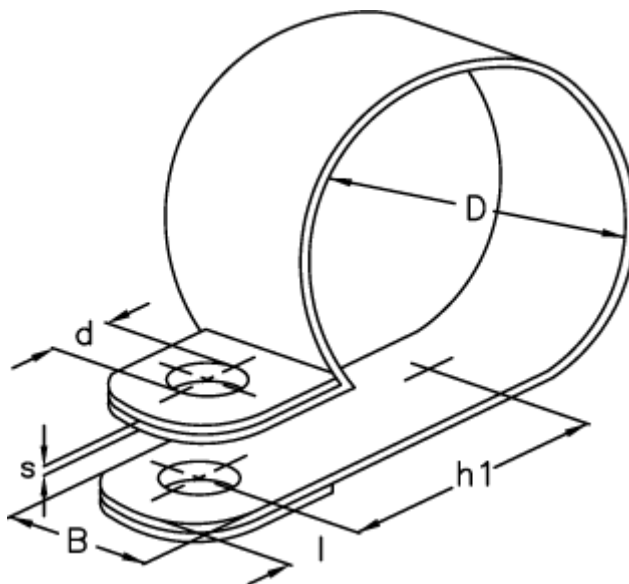

Varenummer: 024116912008  
Beskrivelse: Norma rørbøjle RS 1. 8/12 W1

## Mål

---

Bredde B	= 12
d	= 5.3
Diameter D	= 8
h1	= 10.8
l	= 5.0
s	= 0.5